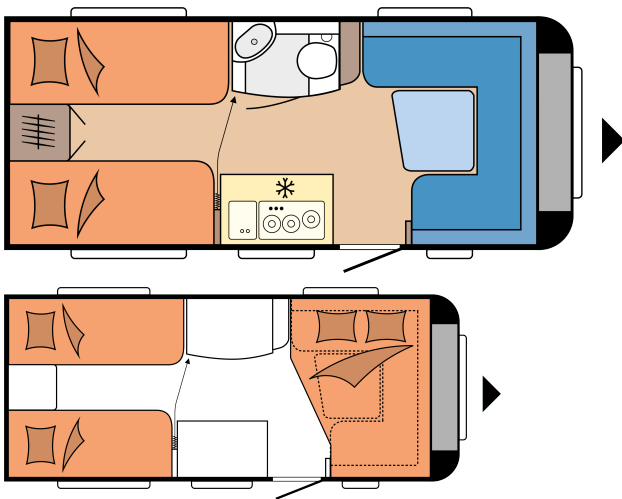

DE LUXE 460 LU

GRONDPLAN

Totale lengte	6.762 mm
Totale breedte	2.300 mm
Technisch toegestaan totaalgewicht	1.350 kg

Opmerking: de afgebeelde voertuigen zijn modelvoorbeelden. Afbeeldingen kunnen afwijken.

TECHNISCHE GEGEVENS

Model	460 LU	Omloopmaat voortent	9.340 mm
Aantal assen	1	Voortentlijst (rechte maat)	3.593
Bandenmaat	195 / 70 R 14 XL	Aantal slaappleatsen (volwassenen / kinderen)	4
Totale lengte	6.762 mm	Bedmaat éénpersoonsbedden (lengte x breedte)	2.050 x 770; 1.900 x 770 mm
Opbouw lengte	5.586 mm	Bedmaat bedombouw zitgroep (lengte x breedte)	2.038 x 1.550 / 1.100 mm
Totale breedte / binnenbreedte	2.300 / 2.172 mm	Autark pakket	Achterzijde links
Totale hoogte / stahoogte	2.628 / 1.950 mm	Dakairco	Midden
Technisch toelaatbare totaal massa	1.350 kg	TV-houder	Keukenblad
Massa in rijklare toestand	1.203 kg	Schoonwatertank, optionele City wateraansluiting	Voorzijde links
Bijlading	147 kg	Buitengasaansluiting	Voorzijde rechts
Technisch mogelijke aslastverhoging	1.500 kg	Stopcontact voortent	Achterzijde rechts
Bijlading met aslastverhoging	284 kg	THETFORD MAXI serviceluik, met centrale vergrendeling, 1000 x 300 mm, afsluitbaar	Achterzijde rechts
Technisch mogelijke aslastvermindering	1.300 kg	Aantal contactdozen 230 V (enkel- / tweevoudig)	3 / 2
Dikte (vloer / dak / wand)	37 / 31 / 31 mm		